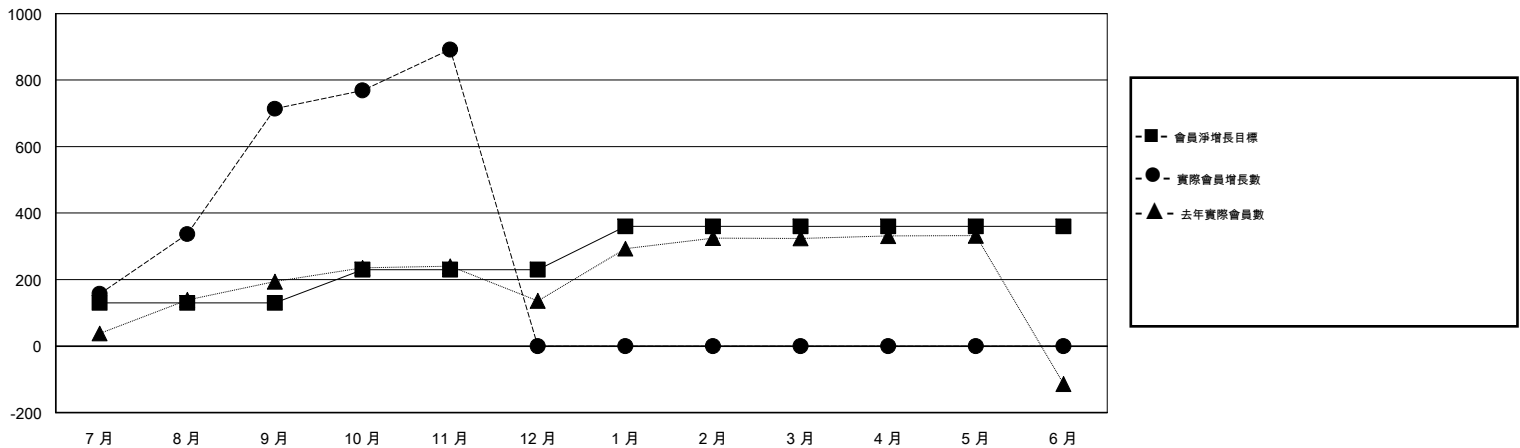

# MONTHLY MEMBERSHIP PROGRESS REPORT

District 300C1

Results as of: 11/30/2017

GMT: PEI-JEN CHEN

地點 REP OF CHINA

GMT憲章區

分會			
成果 2017-2018			
季	新分會目標	新會	會員流失的分會
7月/8月/9月	1	2	0
10月/11月/12月	0	1	0
1月/2月/3月	1	0	0
4月/5月/6月	0	0	0

位會員@每位須繳			
成果 2017-2018			
季	會員淨增長目標	實際會員增長數	實際退會會員 (包括轉會)
7月/8月/9月	130	772	31
10月/11月/12月	100	180	1
1月/2月/3月	130	0	0
4月/5月/6月	0	0	0

目標與實際新會累積

目標和實際會員累積

已取消的分會: 0	55 CLUBS OF 70 增添1位或以上的新會員	性別分佈 男 2,337 (67.06%) 女 1,148 (32.94%) 年度女性會員百分比目標: 20%
放棄的會員	<a href="#">點擊這裡取得累計會員數據</a>	總計家庭單位會員數 1,126
過世 0		支付減半會費的家庭會員 734
分會已取消 0		
其他 32		
總計 32		