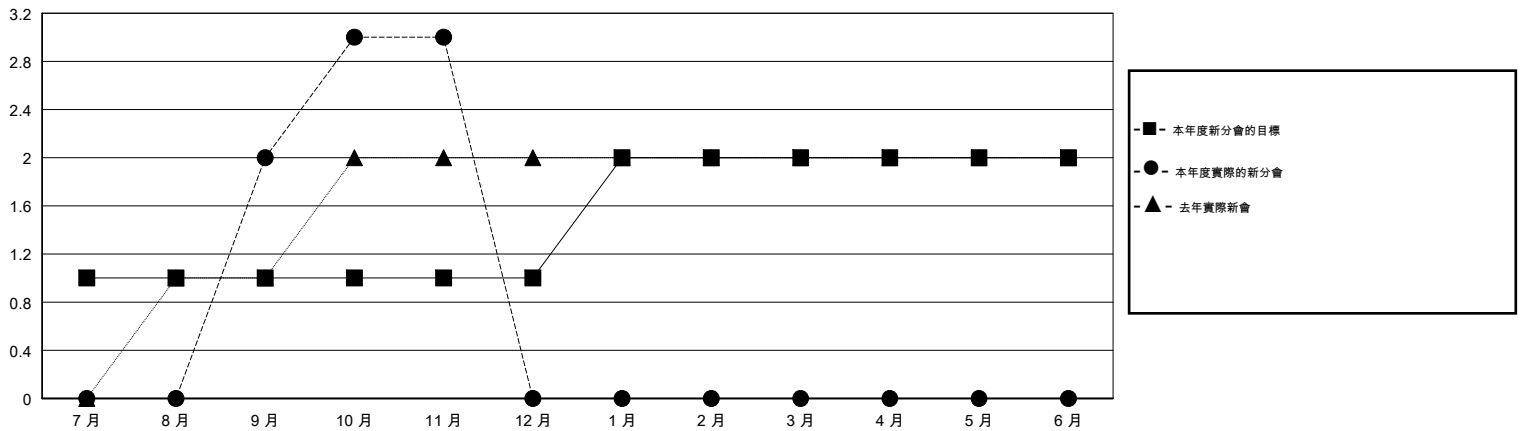

# MONTHLY MEMBERSHIP PROGRESS REPORT

District 300C1

Results as of: 11/30/2017

GMT: PEI-JEN CHEN

地點 REP OF CHINA

GMT憲章區

分會			
成果 2017-2018			
季	新分會目標	新會	會員流失的分會
7月/8月/9月	1	2	0
10月/11月/12月	0	1	0
1月/2月/3月	1	0	0
4月/5月/6月	0	0	0

位會員@每位須繳			
成果 2017-2018			
季	會員淨增長目標	實際會員增長數	實際退會會員 (包括轉會)
7月/8月/9月	130	772	31
10月/11月/12月	100	180	1
1月/2月/3月	130	0	0
4月/5月/6月	0	0	0

目標與實際新會累積

目標和實際會員累積

已取消的分會: 0	55 CLUBS OF 70 增添1位或以上的新會員	性別分佈 男 2,337 (67.06%) 女 1,148 (32.94%) 年度女性會員百分比目標: 20%
放棄的會員	<a href="#">點擊這裡取得累計會員數據</a>	總計家庭單位會員數 1,126
過世 0		支付減半會費的家庭會員 734
分會已取消 0		
其他 32		
總計 32		